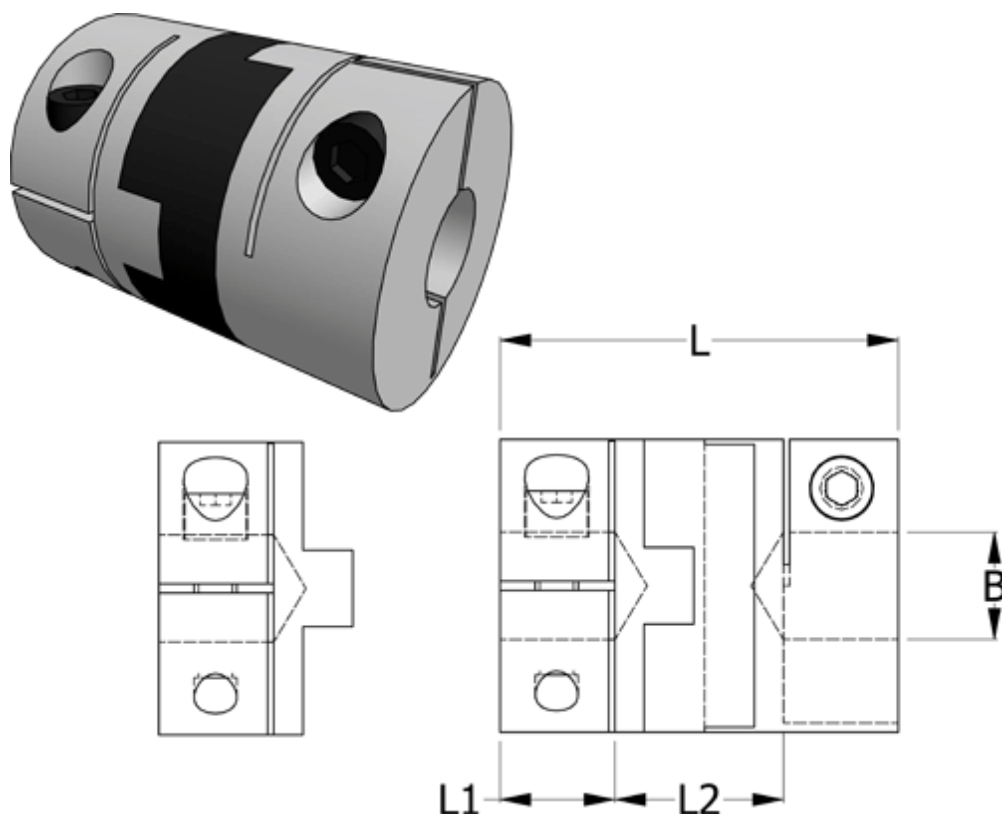

Varenummer: 33212343328
Beskrivelse: Oldham koblingsnav 234.33.28 ALU
med klemnav, boring 8 mm

Mål

B1 = 8
D = 33.3
L = 48
L1 = 13
L2 = 16

Moment
(Nm) = 9

Note: = Overnævnte varenr. er kun for et koblingsnav. Der går 2 koblingsnav og 1 element til 1 komplet kobling

Skrue = M4